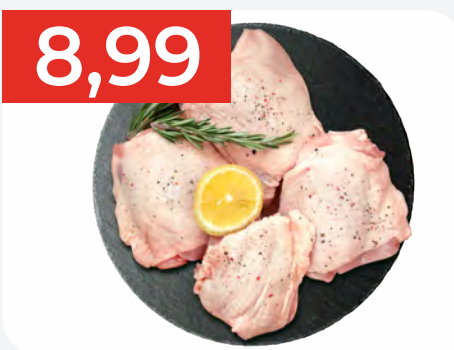

7-10 МАЯ 2026

ГАСТРО МАНИЯ

19,99

26,65

НАБОР СУШИ
"ТОКАЙ", 750 Г

8,99

4,43

БЕДРО ЦЫПЛЕНКА-
БРОЙЛЕРА ОХЛ., 1 КГ

3,99

МАСЛО ПОДСОЛНЕЧНОЕ
"ПОДВОРЬЕ" РАФ. ДЕЗ., 900 МЛ

3,49

19,39

МАСЛО СЛИВОЧНОЕ
"ЗДРАВУШКА" 82,5%, 180 Г

6,99

55,92

СЫР МЯГКИЙ С БЕЛОЙ ПЛЕСЕНЬЮ
"PRESIDENT" PETIT BRIE 60%/
"BERGER" КАМАМБЕР 50%, 125 Г

64,99

КРОМЕ GREEN: 25 ЦЕН. НА ОБОРОТ

БЛЕНДЕР ПОГРУЖНОЙ
"NORMANN" (АРТ. АНВ-472)

ВОЗМОЖНА ВРЕМЕННАЯ ПРИОСТАНОВКА РЕАЛИЗАЦИИ ТОВАРА НА ПЕРИОД ЕГО ПРИЕМКИ И ВЫКЛАДКИ

ГРИЛЛИМ

7-10 МАЯ 2026

Колбаса из мяса
цыпленка-бройлера
с сыром п/ф охл., 1 кг