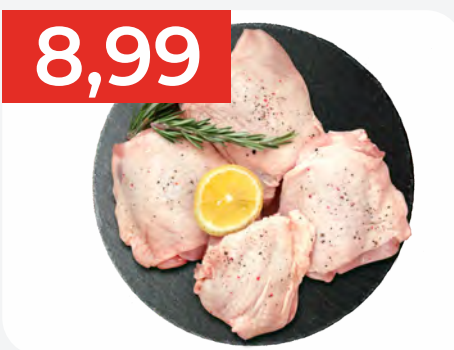

7-10 МАЯ 2026

ГАСТРО МАНИЯ

19,99

26,65

НАБОР СУШИ
"ТОКАЙ", 750 Г

8,99

4,43

БЕДРО ЦЫПЛЕНКА-
БРОЙЛЕРА ОХЛ., 1 КГ

3,99

МАСЛО ПОДСОЛНЕЧНОЕ
"ПОДВОРЬЕ" РАФ. ДЕЗ., 900 МЛ

3,49

19,39

МАСЛО СЛИВОЧНОЕ
"ЗДРАВУШКА" 82,5%, 180 Г

6,99

55,92

СЫР МЯГКИЙ С БЕЛОЙ
ПЛЕСЕНЬЮ "PRESIDENT"
PETIT BRIE 60%, 125 Г