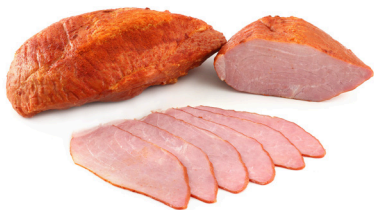

ВЕТЧИНА
"БЕЛОРУССКАЯ ЛЮКС"
В/С К/В
ГРОДНЕНСКИЙ МК, 1 КГ

13,99
-22% ~~17,89~~